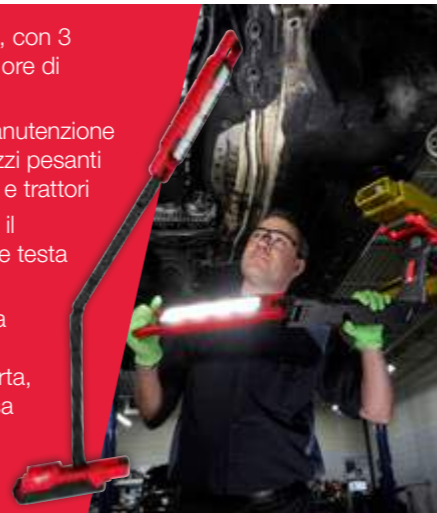

M18 LAMPADA SOTTOSCOCCA PER TRUCK E MEZZI PESANTI 18V

- Fino a 2.500 Lumen, con 3 modalità e fino a 15 ore di autonomia a 1.000L
- Progettata per la manutenzione e l'assistenza di mezzi pesanti come camion, truck e trattori
- Base magnetica per il montaggio, braccio e testa regolabili
- 116 cm di lunghezza totale (bracci e luce) completamente aperta, solo 45 cm da chiusa
- Dotazione: senza batterie e caricabatterie