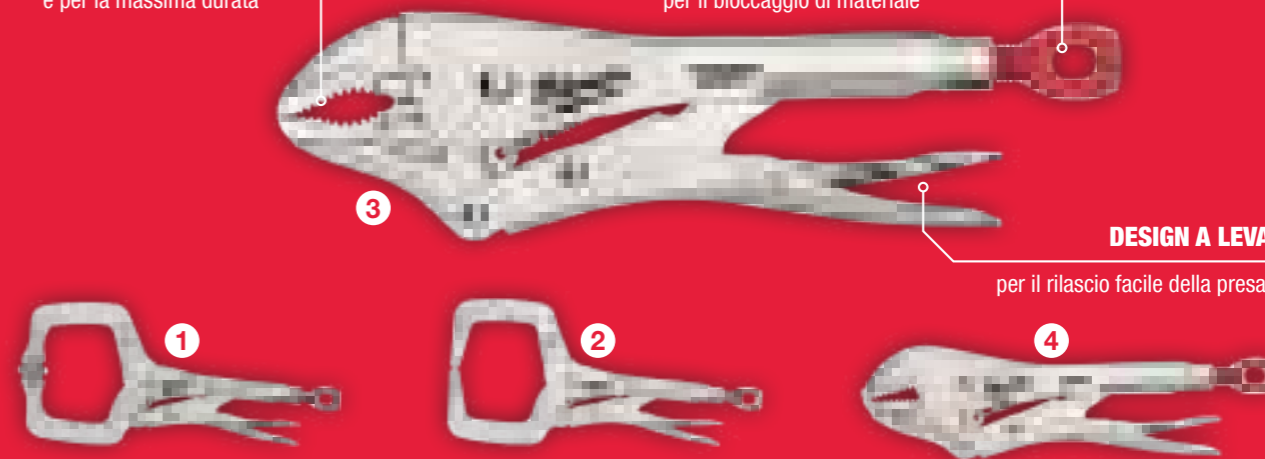

CORPO IN METALLO

SISTEMA REVERSIBILE PER ANELLI SEEGER INTERNI ED ESTERNI

MANICI CONVESSI CON MISURE STAMPATE AD ALTA VISIBILITÀ

PINZE AUTOBLOCCANTI

GANASCE TEMPRATE

per una migliore forza e per la massima durata

MECCANISMO TORQUE LOCK™

che permette un'impostazione più rapida per il bloccaggio di materiale

DESIGN A LEVA

per il rilascio facile della presa.

Cod. Art.	Modello	IVA INC.	IVA ESC.
1 4932471727	Pinza autobloccante con ganasce mobili	25,86 €	21,20 €
2 4932471728	Pinza autobloccante con ganasce fisse	25,86 €	21,20 €
3 4932471725	Pinza autobloccante con ganasce curve	18,79 €	15,40 €
4 4932471726	Pinza autobloccante con ganasce dritte	21,23 €	17,40 €